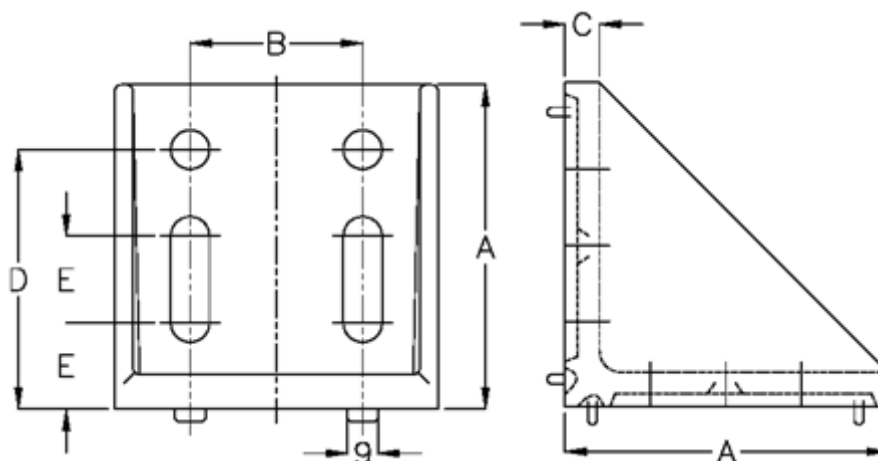

Varenummer: 0581428888
Beskrivelse: Hepco MCS vinkelbeslag 1-242-8888
str 88x88

Mål

A	= 88
B	= 45
C	= 10
D	= 45
E	= 22.5
Vægt (kg)	= 0.30